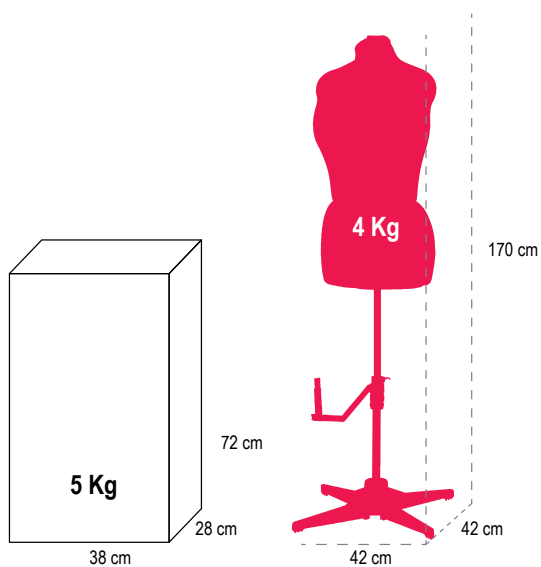

# MANIQUÍ AJUSTABLE GRIS MEDIANO/GRADE DF151ML\_GR

## CARACTERÍSTICAS

- Cuello ajustable.
- Busto, cintura y cadera ajustables.
- Contiene 12 discos selectores para ajustar la talla en segundos.
- Estructura.
- Base sólida para mayor estabilidad.
- Doblamiento y altura ajustables.
- Absoluta precisión con el medidor de bastilla-fácil para doblamiento.

## DIMENSIONES / PESO

EAN 7393033101015