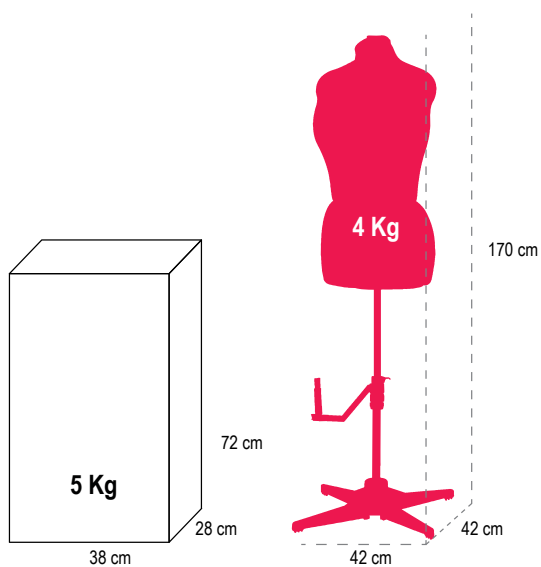

MANIQUÍ AJUSTABLE ROJO CHICO/MEDIANO DF150SM_RD

SINGER®

CARACTERÍSTICAS

- Cuello ajustable.
- Busto, cintura y cadera ajustables.
- Contiene 12 discos selectores para ajustar la talla en segundos.
- Estructura.
- Base sólida para mayor estabilidad.
- Doblamiento y altura ajustables.
- Absoluta precisión con el medidor de bastilla-fácil para doblamiento.

DIMENSIONES / PESO

EAN 7393033101008