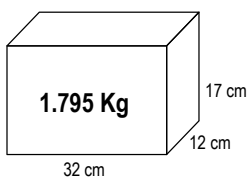

DIMENSIONES / PESO

CARACTERÍSTICAS ELÉCTRICAS

120 V - 60 Hz / 1700 W