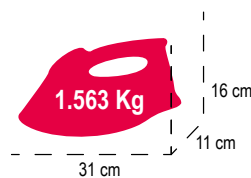

DIMENSIONES / PESO

CARACTERÍSTICAS ELÉCTRICAS

120 V - 60 Hz / 1700 W