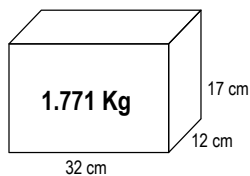

DIMENSIONES / PESO

CARACTERÍSTICAS ELÉCTRICAS

120 V - 60 Hz / 1700 W