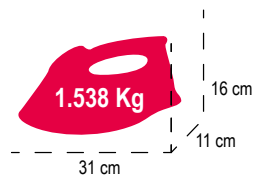

DIMENSIONES / PESO

CARACTERÍSTICAS ELÉCTRICAS

120 V - 60 Hz / 1700 W