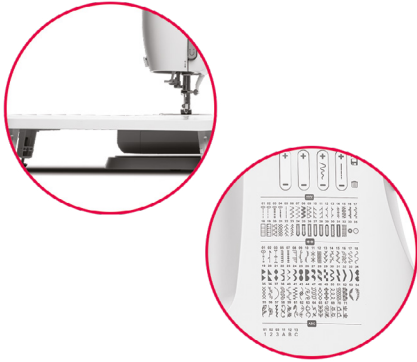

MÁQUINA DE COSER COMPUTARIZADA C7255

CARACTERÍSTICAS

Máquina portátil - Fácil de transportar, se coloca en cualquier superficie plana.

Estructura metálica - La estructura interna de metal le da a la máquina una gran resistencia y estabilidad en la costura.

Brazo libre - Con solo quitar la extensión de la base hace mas fácil la costura de mangas, puños o cualquier tipo de prendas tubulares.

200 programas de puntadas - Para crear 371 aplicaciones de puntadas y un sinfín de posibilidades.

Devanador automático - Te permite llenar la bobina de hilo fácil y rápidamente, deslizando el devanador a la derecha.

Volante - Permite subir y bajar la aguja.

Botones de largo de puntada - Selecciona el largo ideal para el tipo de costura deseado, te permite realizar diferentes funciones.

Sistema de bobina Drop&Sew™ - Coloca la bobina, saca el hilo por la guía de la placa aguja y listo. No necesitas levantar manualmente el hilo de la bobina. Permite trabajar anchos de hasta 7 mm.

Porta carrete horizontal - Desenrolla el hilo de manera uniforme, mejorando la calidad de las puntadas.